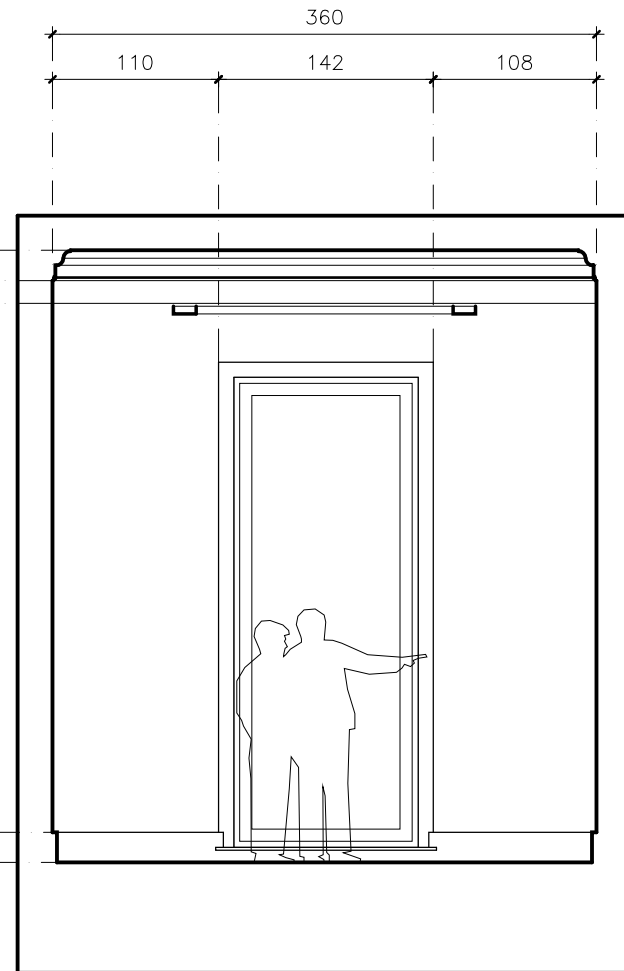

CORTE C-C

DIE ECKE SANTIAGO
CORTES B-B y C-C
ESC 1:50

BIRKE ARQUITECTO

	ARQUITECTO Paul Erika Alarcon	OBRA Colegio Die Ecke Santiago	03 LAMINA
	PROPIETARIO Die Ecke Arte y Arq.	UBICACION Av. Jose Manuel Bristote 1180, Providencia	
CONTENIDO Planta		ESCALA 1:50	FECHA Marzo 2021