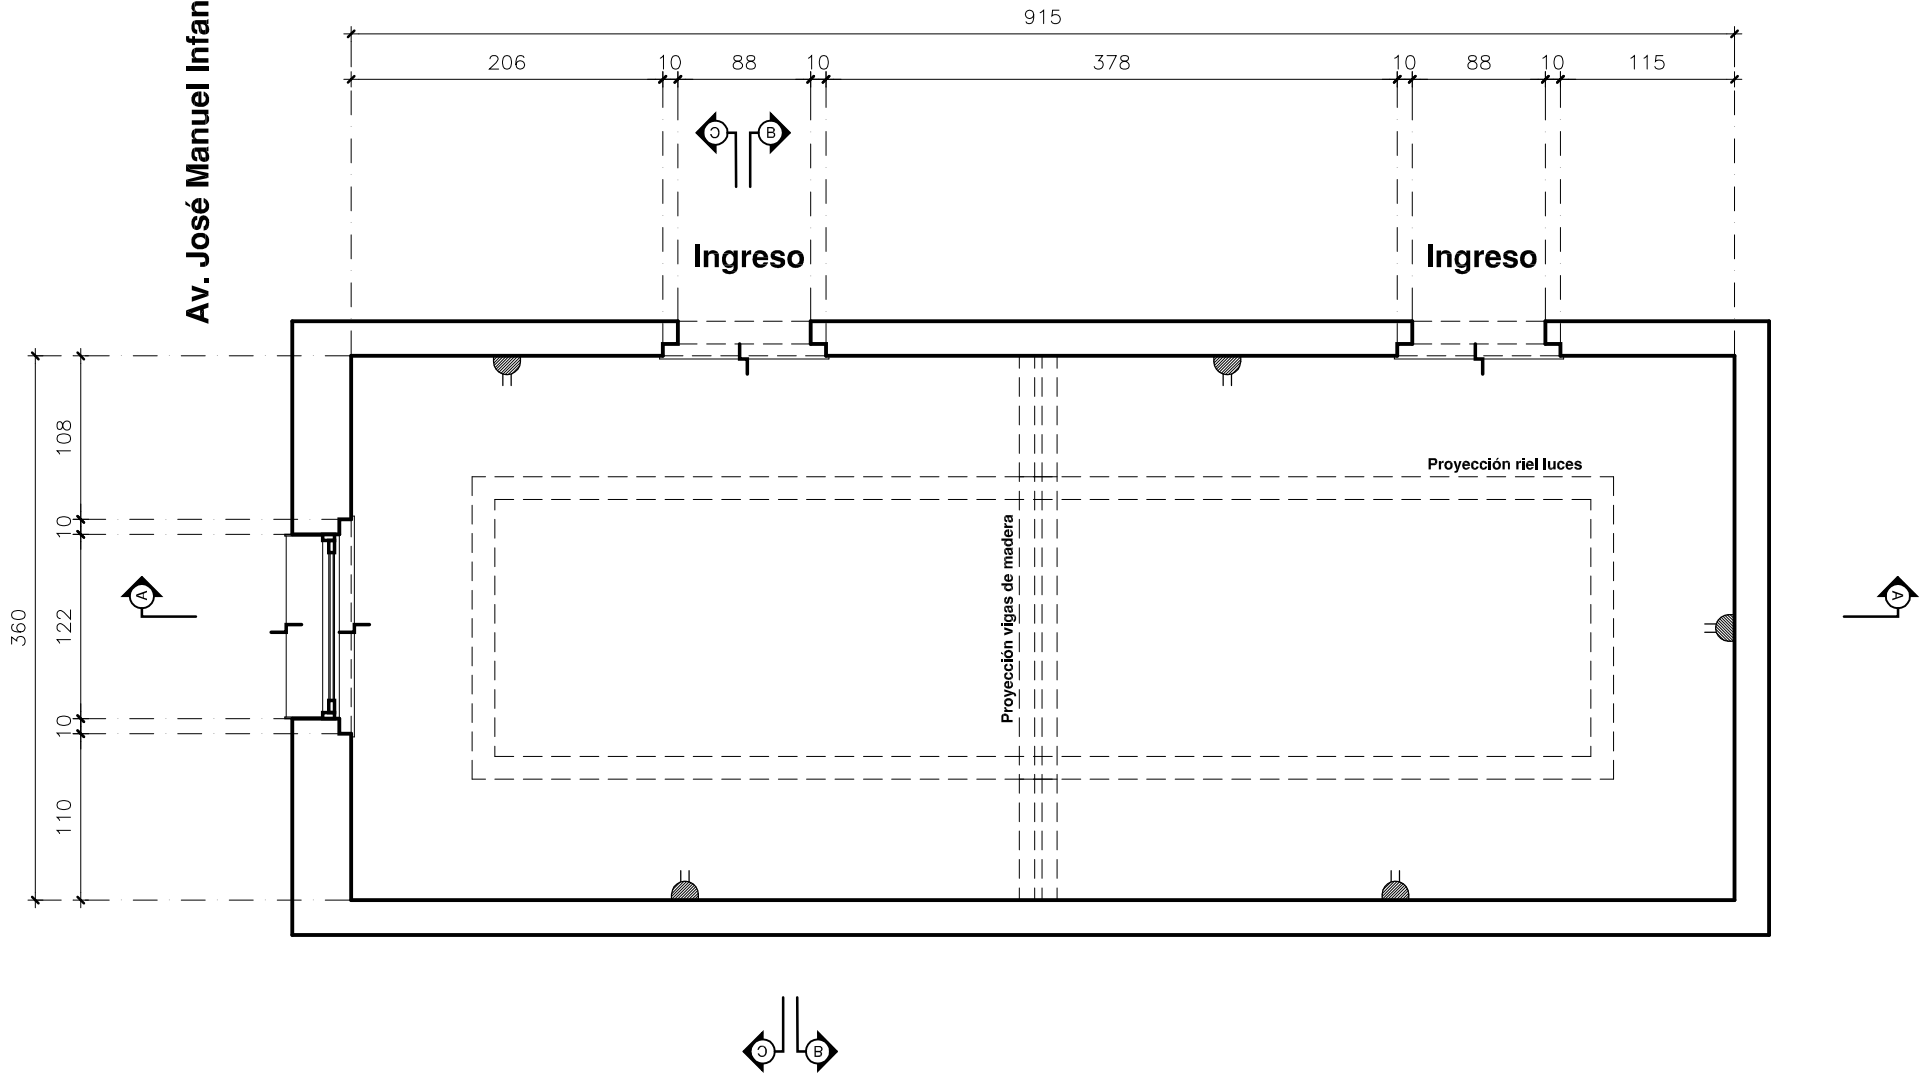

Av. José Manuel Infante

DIE ECKE SANTIAGO
PLANTA sup: 33 m2
ESC 1:50

BIRKE ARQUITECTO

ARQUITECTO Paola Erika Alarcon	OBRA Colegio Die Ecke Santiago	LAMA 01
	UBICACION Av. José Manuel Infante 1180, Providencia	
PROPIETARIO Die Ecke Arte y Arq.	CONTENIDO Planta	LAMA 01
ESCALA 1:50	DIBUJO Paola Erika	

DIE ECKE SANTIAGO
CORTE A-A
ESC 1:50

BIRKE ARQUITECTO

 ARQUITECTO Paul Birke Alvarado	OBRA Colegio Die Ecke Santiago	LAMINA 02
	UBICACION Av. José Manuel Britez 1180, Providencia	
PROPIETARIO Ilumina	CONTENIDO Planta	
ESCALA 1:50	DIBUJO Paul Birke	

CORTE B-B

CORTE C-C

DIE ECKE SANTIAGO
CORTES B-B y C-C
ESC 1:50

BIRKE ARQUITECTO

	ARQUITECTO Paul Erika Alarcon	OBRA Colegio Die Ecke Santiago	03 LAMINA
	PROPIETARIO Die Ecke Arte y Arq.	UBICACION Av. Jose Manuel Bristote 1180, Providencia	
CONTENIDO Planta		ESCALA 1:50	FECHA Marzo 2021