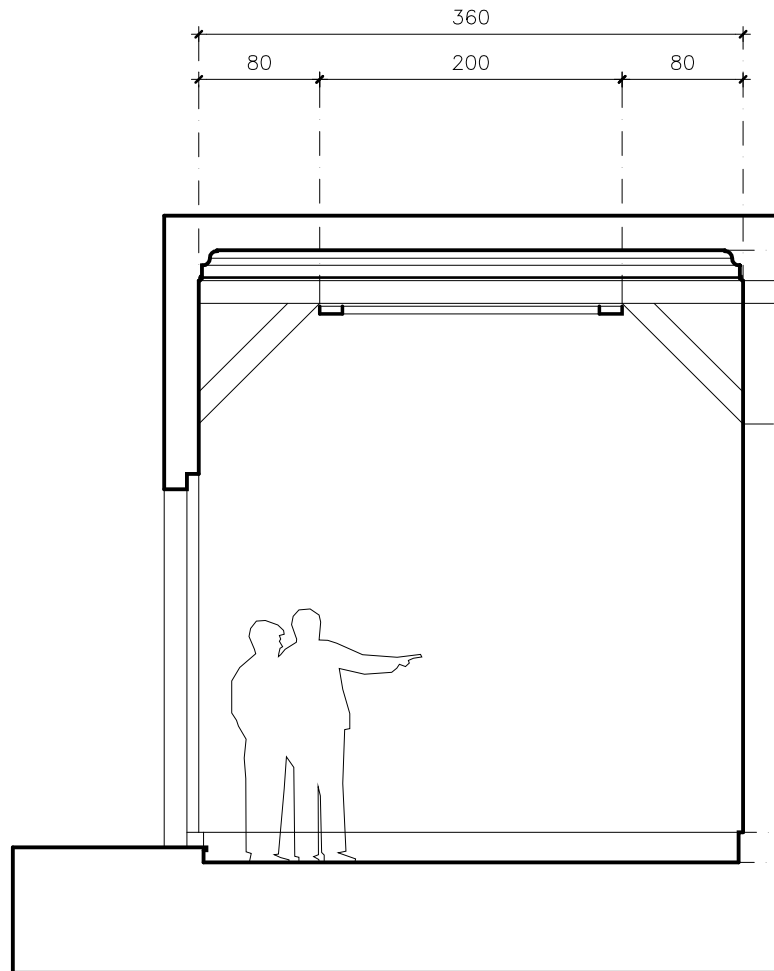

Av. José Manuel Infante

DIE ECKE SANTIAGO
PLANTA sup: 33 m2
ESC 1:50

BIRKE ARQUITECTO

ARQUITECTO Paola Erika Alarcon	OBRA Colegio Die Ecke Santiago	LAMA 01
	UBICACION Av. José Manuel Infante 1180, Providencia	
PROPIETARIO Die Ecke Arte y Arq.	CONTENIDO Planta	LAMA 01
ESCALA 1:50	DIBUJO Paola Erika	

DIE ECKE SANTIAGO
CORTE A-A
ESC 1:50

BIRKE ARQUITECTO

 ARQUITECTO Paul Birke Alvarado	OBRA Colegio Die Ecke Santiago	LAMINA 02
	UBICACION Av. José Manuel Britez 1180, Providencia	
PROPIETARIO Ilumina	CONTENIDO Planta	
ESCALA 1:50	DIBUJO Paul Birke	

CORTE B-B

CORTE C-C

DIE ECKE SANTIAGO
CORTES B-B y C-C
ESC 1:50

BIRKE ARQUITECTO

	ARQUITECTO Paul Erika Alarcon	OBRA Colegio Die Ecke Santiago	03 LAMINA
	PROPIETARIO Die Ecke Arte y Arq.	UBICACION Av. Jose Manuel Bristote 1180, Providencia	
CONTENIDO Planta		ESCALA 1:50	FECHA Marzo 2021