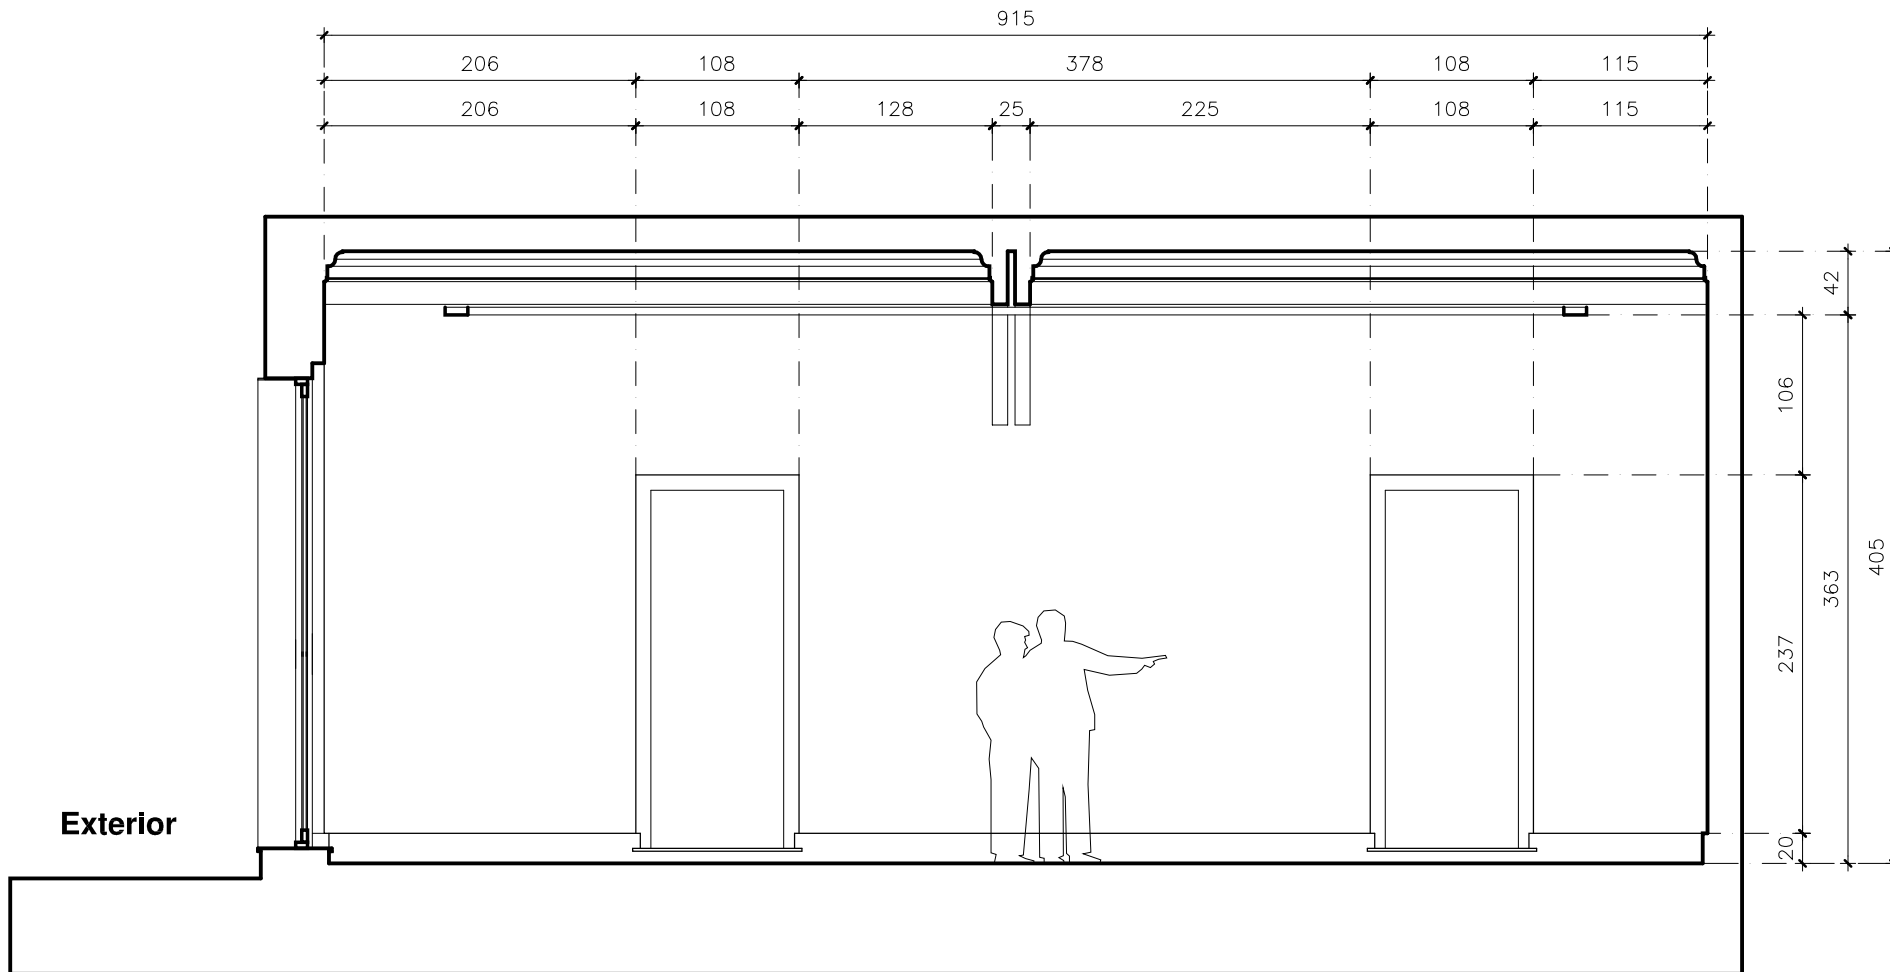

Av. José Manuel Infante

DIE ECKE SANTIAGO
PLANTA sup: 33 m2
ESC 1:50

BIRKE ARQUITECTO

ARQUITECTO Paola Erika Alarcon	OBRA Colegio Die Ecke Santiago	LAMA 01
	UBICACION Av. José Manuel Infante 1180, Providencia	
PROPIETARIO Die Ecke Arte y Arq.	CONTENIDO Planta	LAMA 01
ESCALA 1:50	DIBUJO Paola Erika	

DIE ECKE SANTIAGO
CORTE A-A
ESC 1:50

BIRKE ARQUITECTO

 ARQUITECTO Paul Birke Alvarado	OBRA Colegio Die Ecke Santiago	LAMINA 02
	UBICACION Av. José Manuel Britez 1180, Providencia	
PROPIETARIO Ilumina	CONTENIDO Planta	
ESCALA 1:50	DIBUJO Paul Birke	

CORTE B-B

CORTE C-C

DIE ECKE SANTIAGO
CORTES B-B y C-C
ESC 1:50

BIRKE ARQUITECTO

	ARQUITECTO Paul Erika Alarcon	OBRA Colegio Die Ecke Santiago	03 LAMINA
	PROPIETARIO Die Ecke Arte y Arq.	UBICACION Av. Jose Manuel Bristote 1180, Providencia	
CONTENIDO Planta		ESCALA 1:50	FECHA Marzo 2021