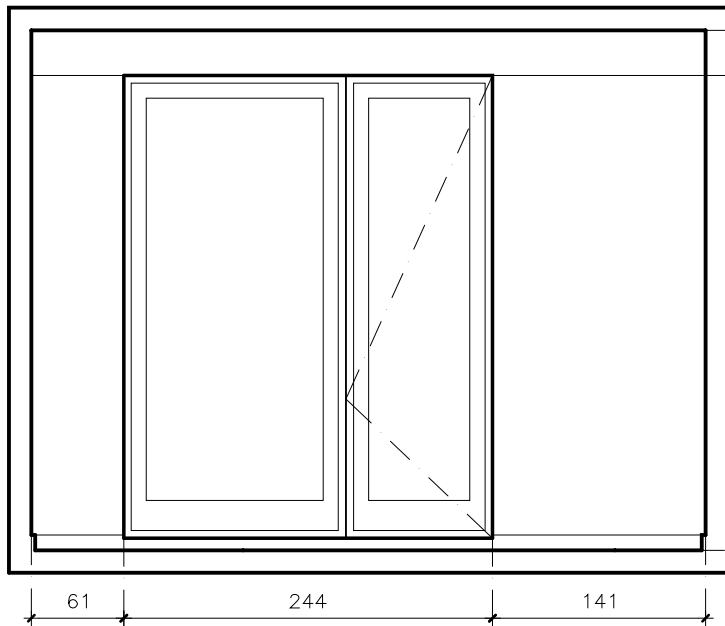

Calle Montmany

**DIE ECKE BARCELONA**  
**PLANTA sup: 18 m<sup>2</sup>**  
**ESC 1:50**

**BIRKE ARQUITECTO**

 ARQUITECTO Paul Eike Abaso	OBRA Colono De Eixe Barcelona	UBICACION Montmany, 27 Local Barcelona	CONTENIDO Planta	ESCALA 1:50	DIBUJO Paul Eike	FECHA Marzo 2021
	PROPIETARIO					

LÁMINA 01

**DIE ECKE BARCELONA**  
**CORTES**  
 ESC 1:50

BIRKE ARQUITECTO

ARQUITECTO	OBRA	LUNA 02
PROPIETARIO	UBICACION	
ESCALA	CONTENIDO	
DIBUJO	FECHA	