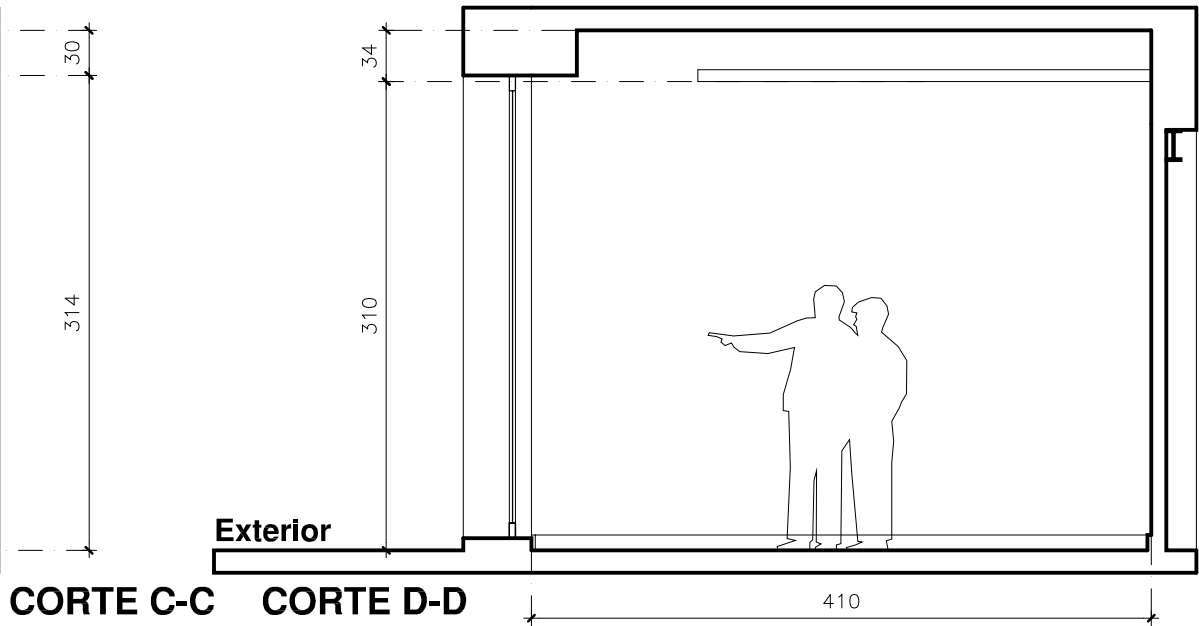

Calle Montmany

**DIE ECKE BARCELONA**  
**PLANTA sup: 18 m<sup>2</sup>**  
**ESC 1:50**

**BIRKE ARQUITECTO**

 ARQUITECTO Paul Eike Abaso	OBRA Colono De Eixe Barcelona	UBICACION Montmany, 27 Local Barcelona	CONTENIDO Planta	ESCALA 1:50	DIBUJO Paul Eike	FECHA Marzo 2021
	PROPIETARIO					

LÁMINA 01

**DIE ECKE BARCELONA**  
**CORTES**  
 ESC 1:50

BIRKE ARQUITECTO

ARQUITECTO	OBRA	LUNA 02
PROPIETARIO	UBICACION	
ESCALA	CONTENIDO	
DIBUJO	FECHA	