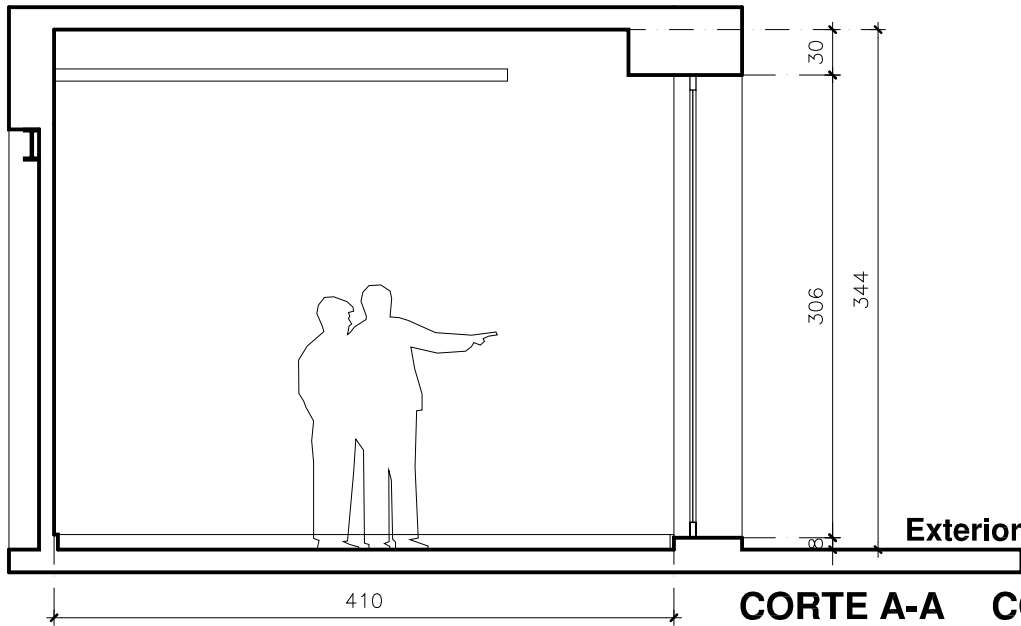

Calle Montmany

**DIE ECKE BARCELONA**  
**PLANTA sup: 18 m<sup>2</sup>**  
**ESC 1:50**

**BIRKE ARQUITECTO**

 ARQUITECTO Paul Eike Abaso	OBRA Colono De Eixe Barcelona	UBICACION Montmany, 27 Local Barcelona	CONTENIDO Planta	ESCALA 1:50	DIBUJO Paul Eike	FECHA Marzo 2021
	PROPIETARIO					

LÁMINA 01

**DIE ECKE BARCELONA**  
**CORTES**  
 ESC 1:50

BIRKE ARQUITECTO

ARQUITECTO	OBRA	LUNA 02
PROPIETARIO	UBICACION	
ESCALA	CONTENIDO	
DIBUJO	FECHA	