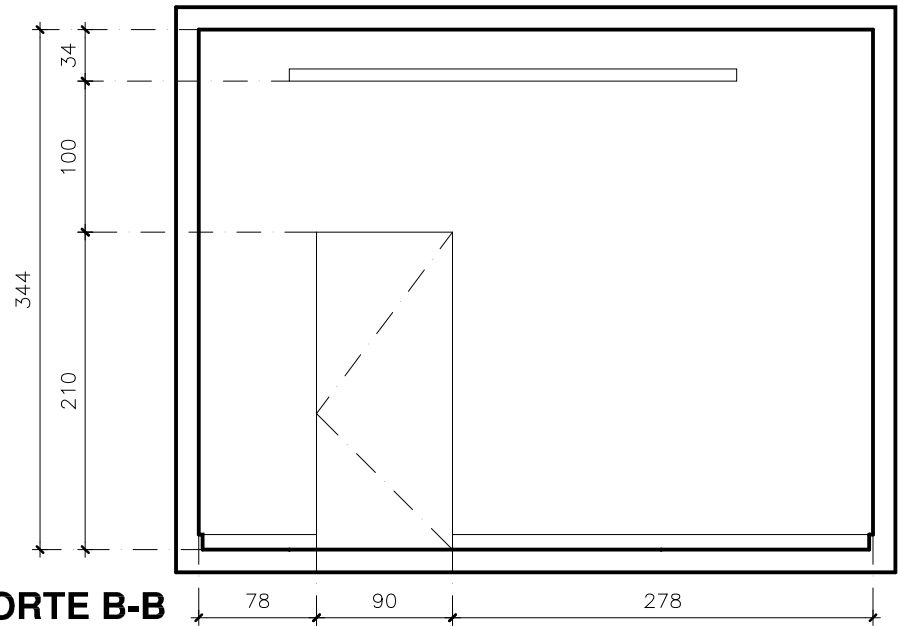

Calle Montmany

**DIE ECKE BARCELONA**  
**PLANTA sup: 18 m<sup>2</sup>**  
**ESC 1:50**

**BIRKE ARQUITECTO**

 ARQUITECTO Paul Eike Abaso	OBRA Colono De Eixe Barcelona	UBICACION Montmany, 27 Local Barcelona	CONTENIDO Planta	ESCALA 1:50	DIBUJO Paul Eike	FECHA Marzo 2021
	PROPIETARIO					

LÁMINA 01

**DIE ECKE BARCELONA**  
**CORTES**  
 ESC 1:50

BIRKE ARQUITECTO

ARQUITECTO	OBRA	LUNA 02
PROPIETARIO	UBICACION	
ESCALA	CONTENIDO	
DIBUJO	FECHA	